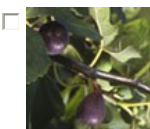

Délai de livraison :
3 jours
Livraison standard

rustique

scion 100/130cm, racines nues

semi-rustique

Plus de caractéristiques

8m

Figuier 'Noire de Caromb' : scion

Ficus carica 'Noire de Caromb'
Des figues 2 fois par an. Chair juteuse et sucrée. Autofertile.