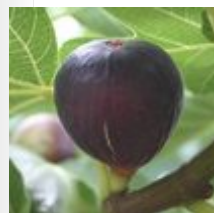

Les Autres Fruitiers
Figuier 'Ronde de Bordeaux'